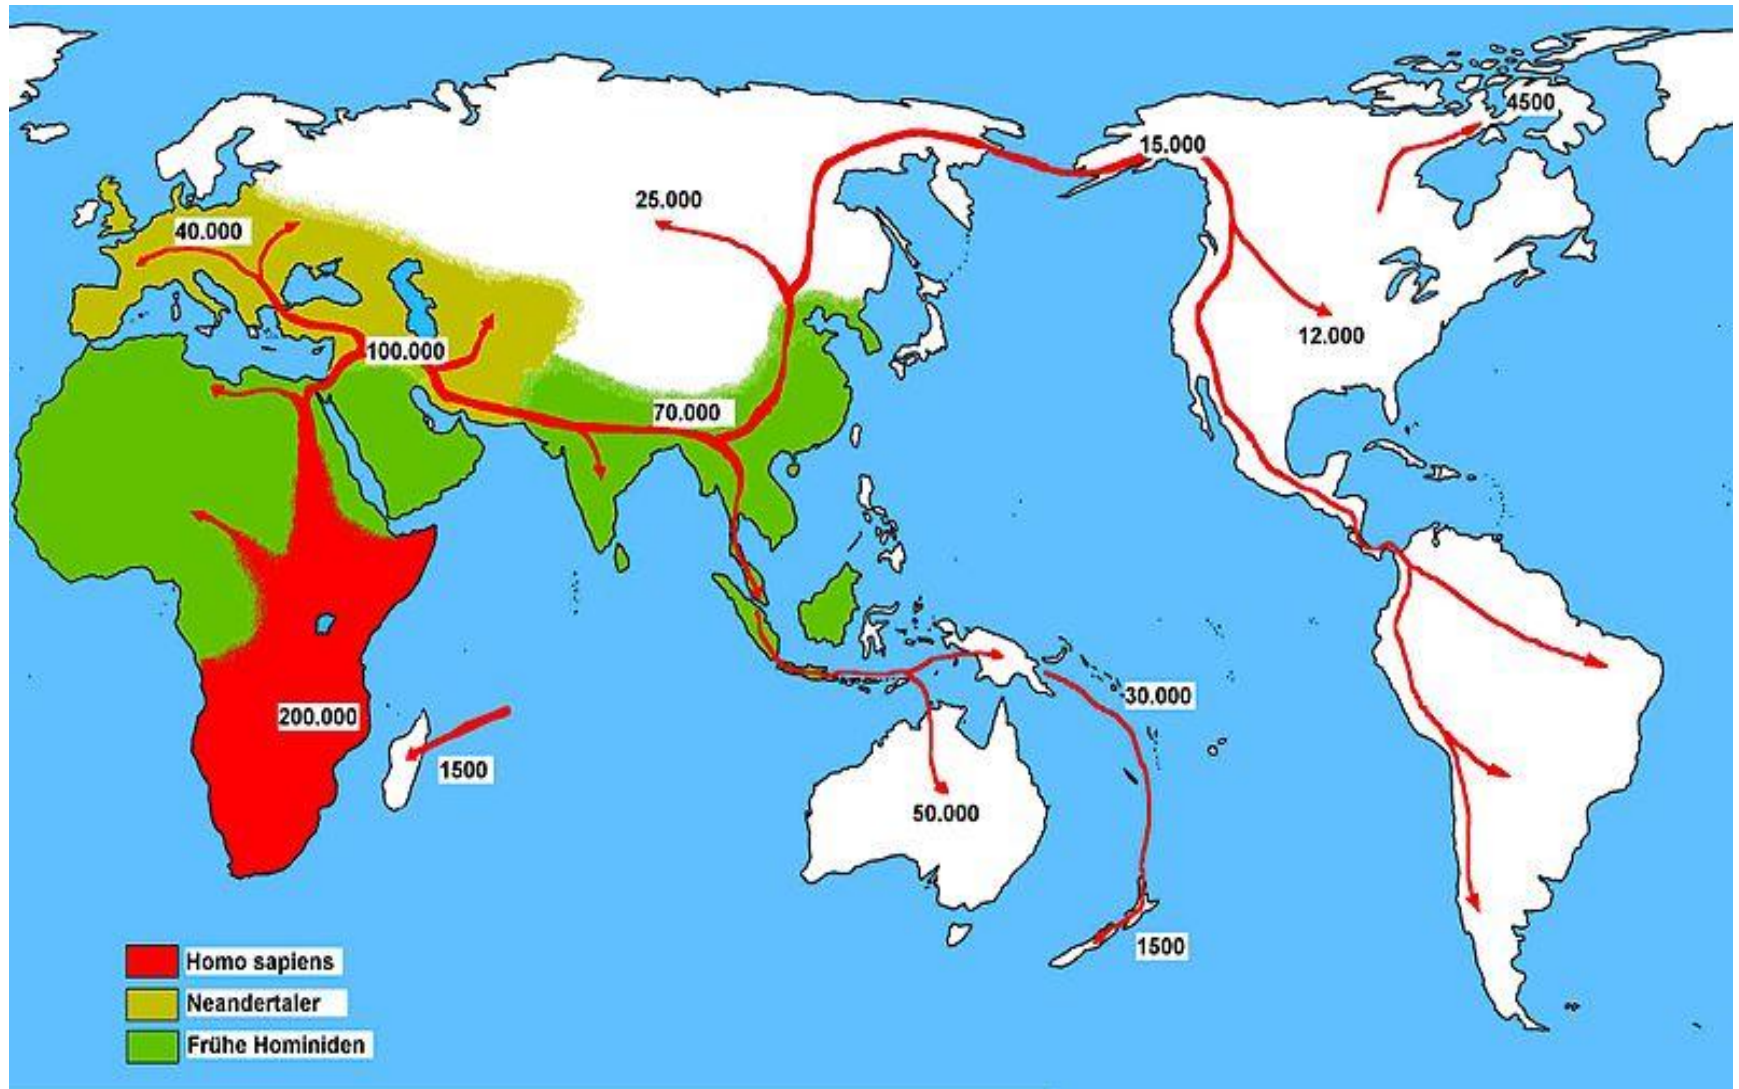

OBYVATELSTVO

LIDSKÉ RASY

Lidská rasa je skupina lidí, kterou spojuje dlouhodobý

společný vývoj, v jehož průběhu se vlivem rozdílného prostředí vytvořily

shodné znaky

(barva pleti, vlasů, očí, rysy tváře, tvar lebky, nosu, očí, atd.)

**Žlutá rasa:
Eskymačka
(Inuitka)**

Černá rasa: Afroameričan

Původní rozložení lidských ras po osídlení celé pevniny. Rasy: **bílá**, **žlutá**, **černá**. Austrálie byla osídlena mírně odlišnou černou rasou: **australoidní**.

Podnebí – hlavně sluneční svit – mělo zásadní vliv na vznik lidských ras , hlavně na barvu pleti.

Současné rozložení lidských ras ve světě.

Vzhledem ke společnému původu lidských ras jsou názory o nadřazenosti jedné rasy nad druhou nevědecké a nesmyslné.

V oblastech, kde dochází k velkému mísení ras (např. Latinská Amerika) nedochází k projevům rasové nesnášenlivosti – rasismu.

Zdroje obrazového materiálu:

1. <http://commons.wikimedia.org/wiki/File:Diversidad.JPG?uselang=cs>
2. <http://www.fotopedia.com/items/flickr-2543244807>
3. http://en.wikipedia.org/wiki/File:Ewan_McGregor_Cannes_2012.jpg
4. http://en.wikipedia.org/wiki/File:Rajiv_Gandhi,_PM_of_India_official_portrait_from_the_PM_of_India_website.jpg
5. http://commons.wikimedia.org/wiki/File:Bjork_Cannes.jpg?uselang=cs
6. <http://nopsa.hiit.fi/pmg/viewer/photo.php?id=261193>
7. http://commons.wikimedia.org/wiki/File:Carleton_Coon_races_after_Pleistocene.PNG?uselang=cs
8. http://commons.wikimedia.org/wiki/File:Map_of_Indigenous_Skin_Colors.png?uselang=cs
9. http://commons.wikimedia.org/wiki/File:Human_races_World_Book_Encyclopedia_2011_European_African_Indian_Asian_Polynesian_Melanesian_Micronesian_Australian_American_Indian.png?uselang=cs
10. http://commons.wikimedia.org/wiki/File:Spreading_homo_sapiens.jpg?uselang=cs
11. http://commons.wikimedia.org/wiki/File:Hermandad_-_friendship.jpg