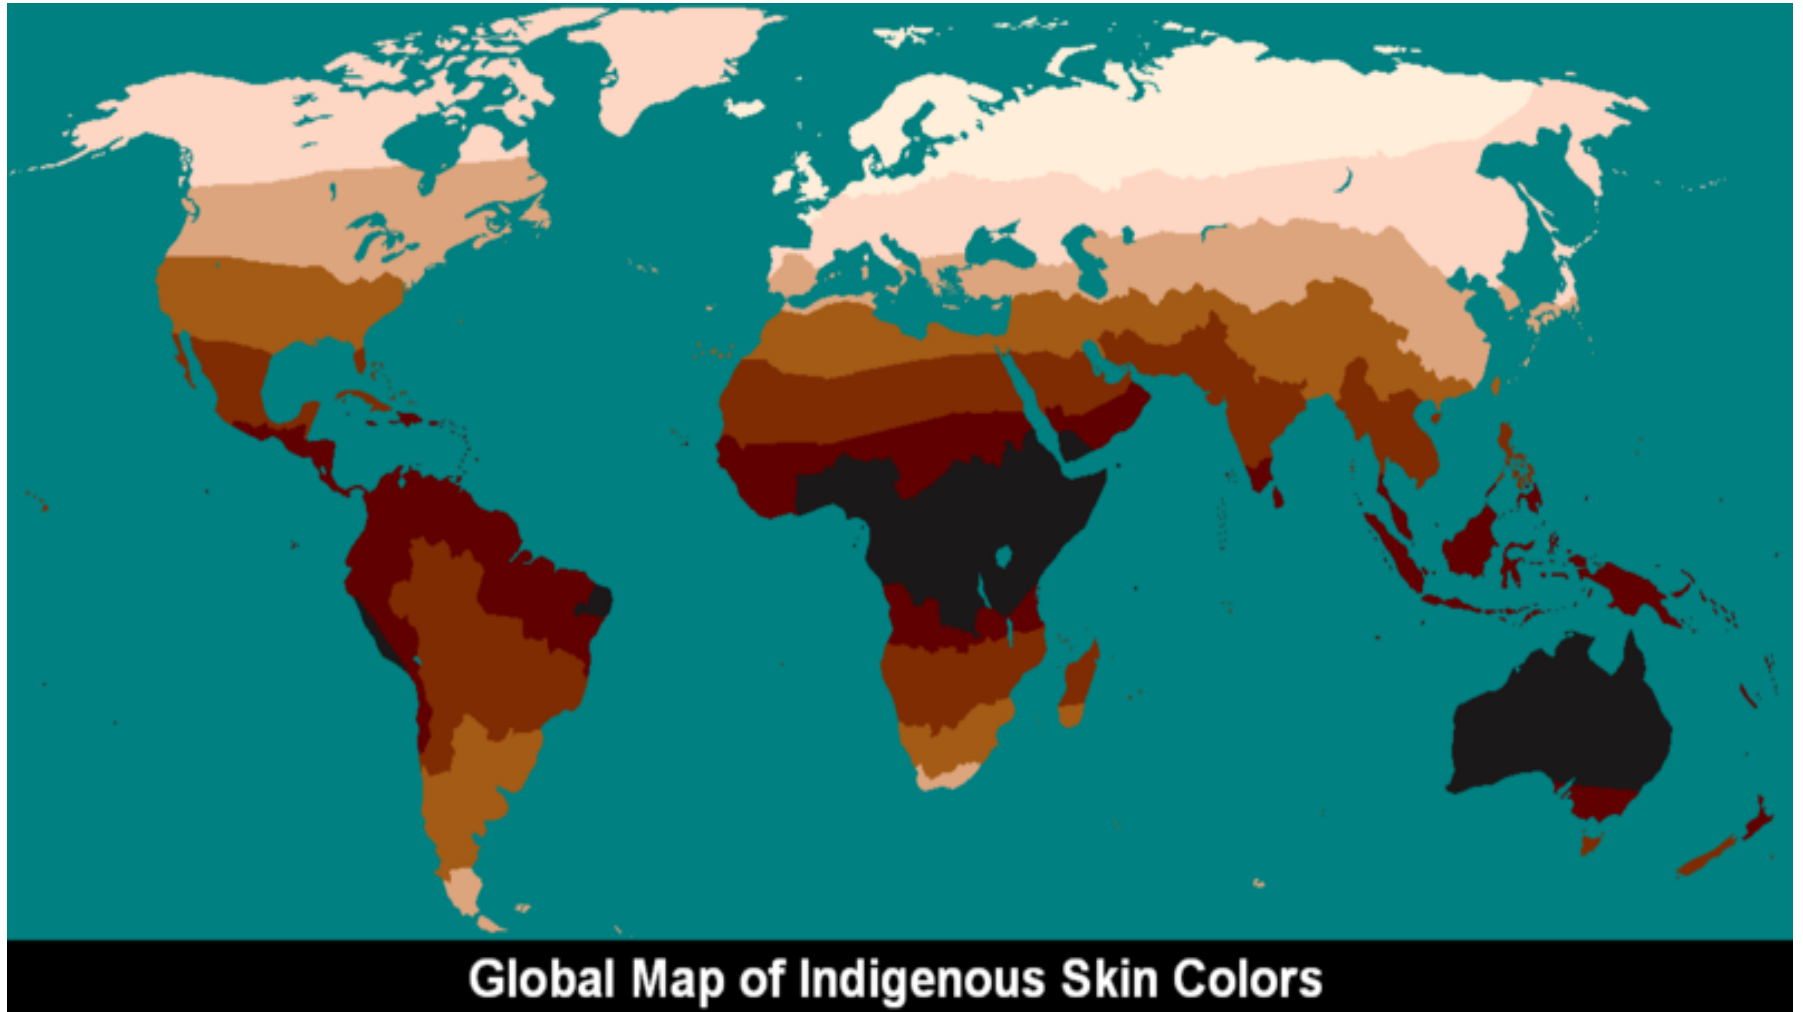

OBYVATELSTVO

LIDSKÉ RASY

Lidská rasa je skupina lidí, kterou spojuje dlouhodobý

společný vývoj, v jehož průběhu se vlivem rozdílného prostředí vytvořily

shodné znaky

(barva pleti, vlasů, očí, rysy tváře, tvar lebky, nosu, očí, atd.)

**Rozlišujeme tři základní
lidské rasy:**

bílou (europoidní)

žlutou (mongoloidní)

černou (negroidní)

2.

Bílá rasa: Evropan a Ind

3.

4.

**Žlutá rasa:
Eskymačka
(Inuitka)**

Černá rasa: Afroameričan

Původní rozložení lidských ras po osídlení celé pevniny. Rasy: **bílá**, **žlutá**, **černá**. Austrálie byla osídlena mírně odlišnou černou rasou: **australoidní**.

Podnebí – hlavně sluneční svit – mělo zásadní vliv na vznik lidských ras , hlavně na barvu pleti.

Současné rozložení lidských ras ve světě.

Vzhledem ke společnému původu lidských ras jsou názory o nadřazenosti jedné rasy nad druhou nevědecké a nesmyslné.